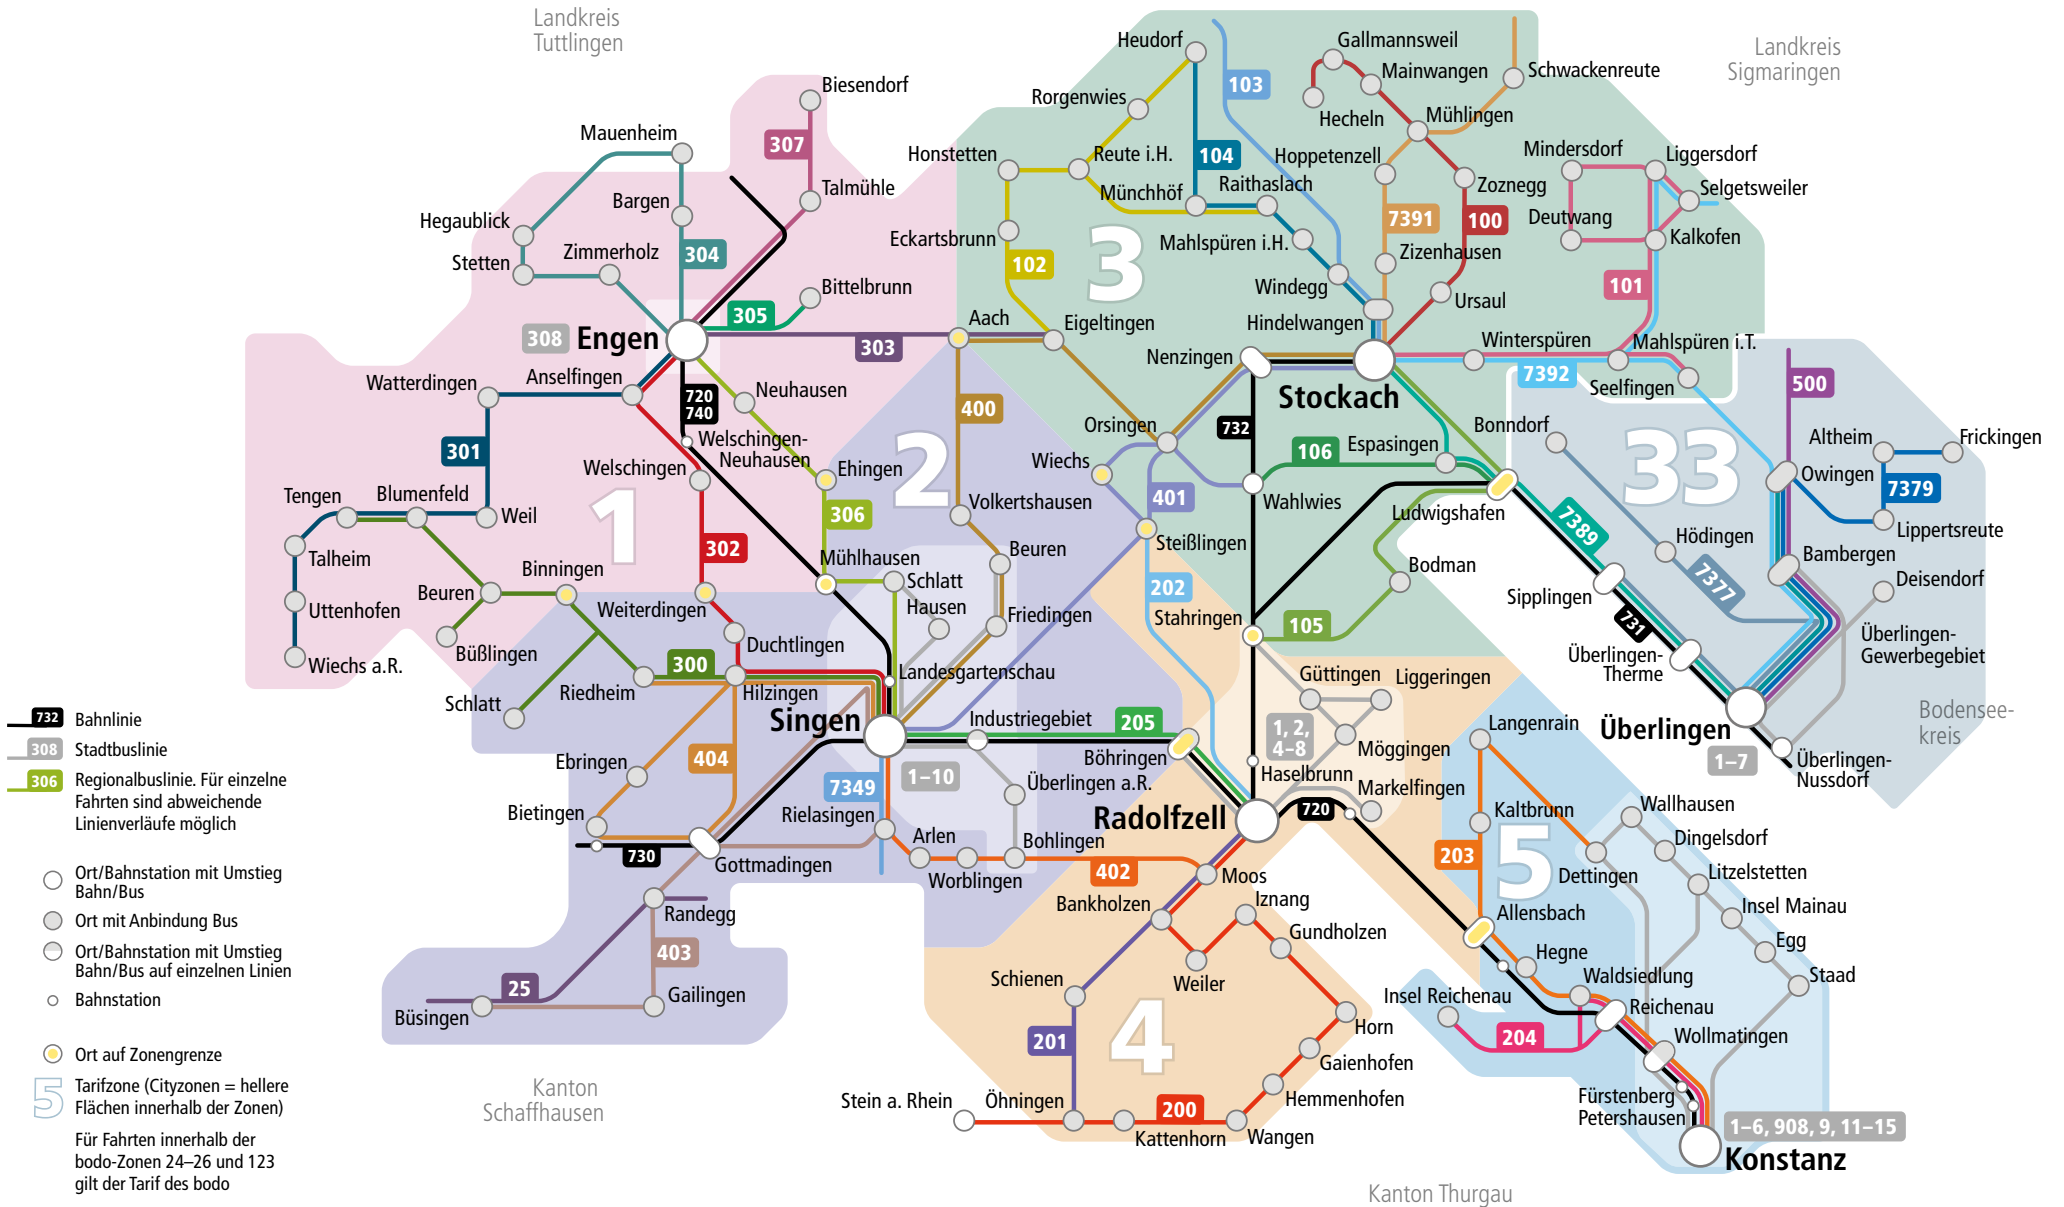

# VHB-ZONENPLAN

25 Jahre 1996-2021

- 732 Bahnlinie
  - 308 Stadtbuslinie
  - 306 Regionalbuslinie. Für einzelne Fahrten sind abweichende Linienverläufe möglich
  - Ort/Bahnstation mit Umstieg Bahn/Bus
  - Ort mit Anbindung Bus
  - Ort/Bahnstation mit Umstieg Bahn/Bus auf einzelnen Linien
  - Bahnstation
  - Ort auf Zonengrenze
  - 5 Tarifzone (Cityzonen = hellere Flächen innerhalb der Zonen)
- Für Fahrten innerhalb der bodo-Zonen 24-26 und 123 gilt der Tarif des bodo